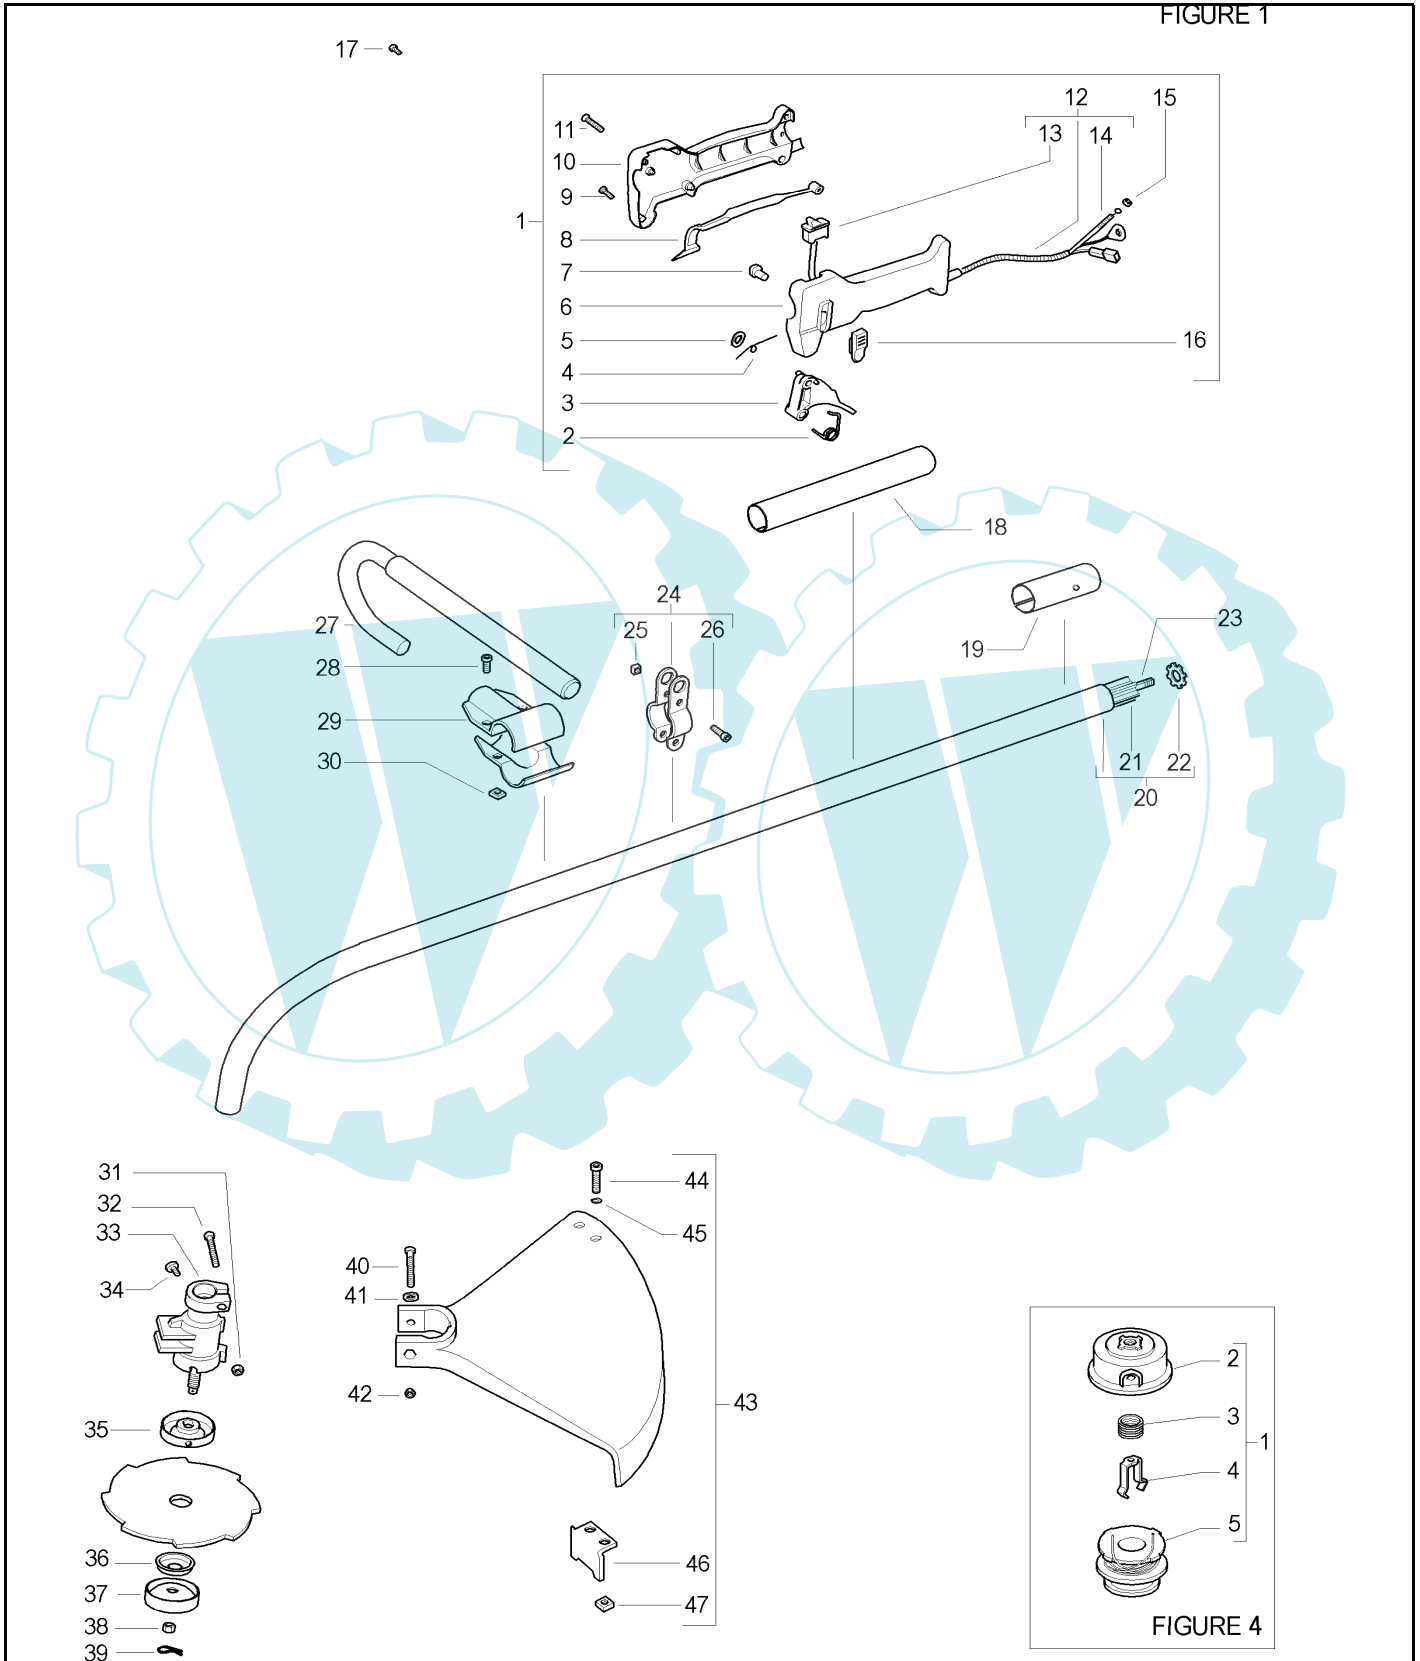

 **The Electrolux Group. The world's No.1 choice.**

Ihr Ersatzteilspezialist im Internet

Item	P/N McC	P/N ELX	Qty	DESCRIPTION
<b>FIGURE 1</b>				
1	227280	538227280	1	trigger box assy
2	• 240019	538240019	1	throttle trigger spring
3	• 241296	538241296	1	throttle trigger
4	• 229973	538229973	1	throttle advance spring
5	• 227065	538227065	1	retain ring
6	• 229837	538229837	1	trigger box (left half)
7	• 229823	538229823	1	throttle advance pin
8	• 229819	538229819	1	safety lever
9	• 240618	538240618	2	screw 3x16
10	• 229836	538229836	1	trigger box (right half)
11	• 240883	538240883	4	screw 3x20
C 12	• 227067	538227067	1	cable assy
C 13	•• 236394	538236394	1	switch
C 14	•• 227053	538227053	1	throttle cable
15	• 235912	538235912	1	nut M6
16	• 229824	538229824	1	throttle advance slide
17	236981	538236981	2	screw
18	241727	538241727	1	shaft sheathing (handle)
19	241838	538241838	1	shaft sheathing (joint)
20	241728	538241728	1	outer shaft assembly
21	• 241730	538241730	1	sheath
22	• 241745	538241745	2	retainer ring
C 23	241733	538241733	1	flexible shaft
24	248222	538248222	1	harness ring assy
25	• 236642	538236642	2	nut M6
26	• 235911	538235911	2	screw M6x12
27	241736	538241736	1	front handle
28	235911	538235911	2	screw M6x12
29	228147	538228147	2	clamp
30	235542	538235542	2	nut M6
31	235912	538235912	1	nut M6
32	235921	538235921	1	screw M6x30
33	241740	538241740	1	cutting device support assy
34	228160	538228160	1	screw 4,8x10
A 35	241734	538241734	1	flange
A 36	236621	538236621	1	blade plate
A 37	236596	538236596	1	hub
A 38	241739	538241739	1	self-locking nut 3/8-24
A 39	236728	538236728	1	split pin
40	228161	538228161	1	screw M6x50
41	236936	538236936	1	washer
42	235912	538235912	1	nut M6
B 43	229956	538229956	1	guard assy
44	• 235802	538235802	2	screw M5x14
45	• 235248	538235248	2	washer
46	• 241973	538241973	1	line cutter
47	• 235642	538235642	2	nut M5