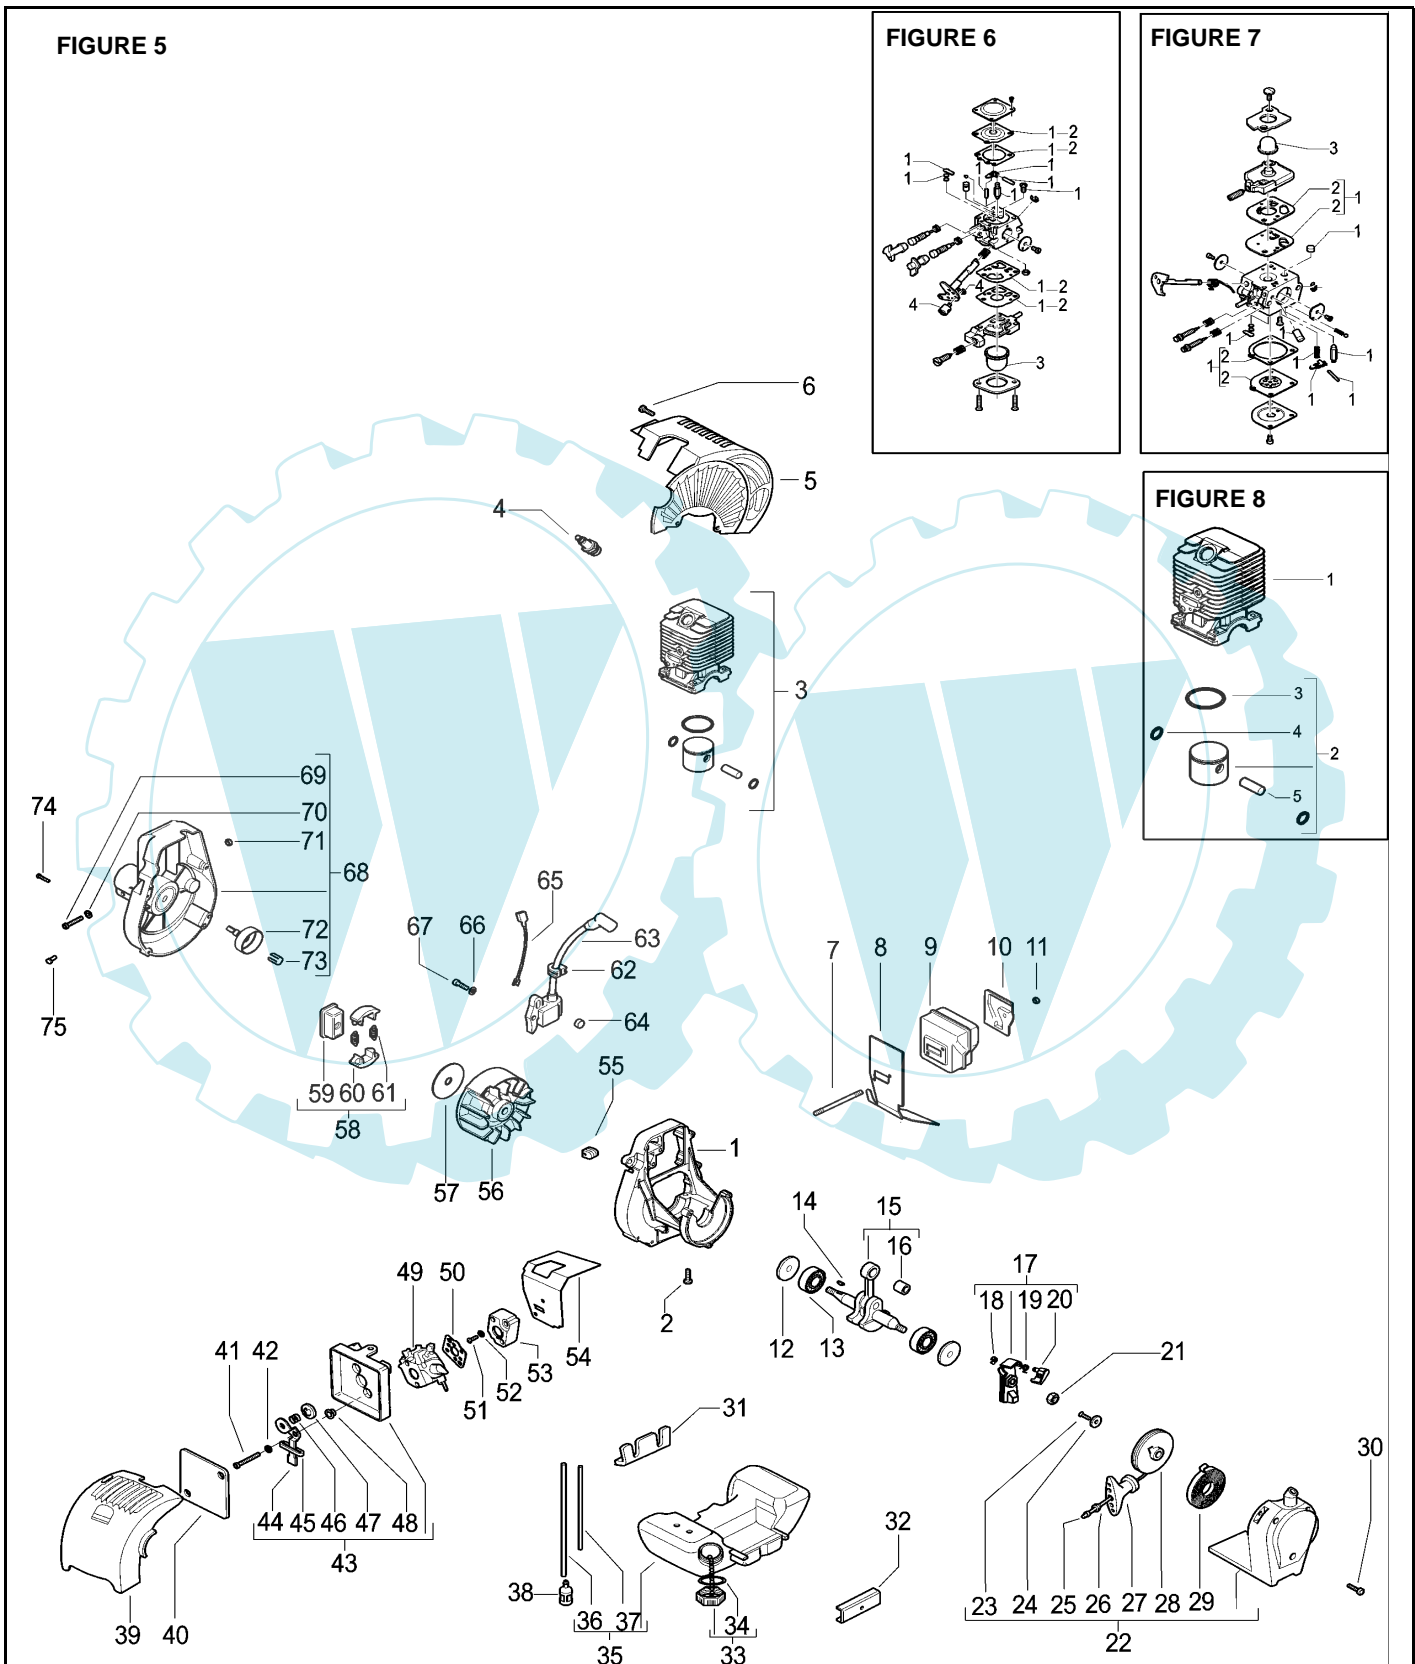

The Electrolux Group. The world's No.1 choice.

Item	P/N McC	P/N ELX	Qty	DESCRIPTION
FIGURE 5				
1	242802	538242802	1	crankcase
2	227565	538227565	4	screw M5x25
3	FIGURE 8			
A 4	92879	538092879	1	spark plug RDJ8J
5	242704	538242704	1	engine cover
6	241963	538241963	2	screw M4x22
7	242037	538242037	2	stud bolt
B 8	243273	538243273	1	exhaust gasket
C 9	242131	538242131	1	muffler
10	323760	538323760	1	muffler shield
11	235642	538235642	2	nut M5
C 12	242994	538242994	2	seal
C 13	241594	538241594	2	ball bearing
C 14	227631	538227631	1	key
15	242003	538242003	1	crankshaft assy
C 16	• 235742	538235742	1	needle bearing
17	241784	538241784	1	starter pawl assy
18	• 111088	538111088	1	snap ring
19	• 241782	538241782	1	spring
20	• 241781	538241781	1	pawl
21	235248	538235248	1	nut
C 22	242041	538242041	1	starter assy
23	• 240862	538240862	1	screw M4x18
24	• 241703	538241703	1	washer
A 25	• 241746	538241746	1	rope
26	• 235612	538235612	1	washer
27	• 241778	538241778	1	handle
B 28	• 241620	538241620	1	pulley
B 29	• 241619	538241619	1	spring
30	241963	538241963	3	screw M4x20
31	242038	538242038	1	tank grommet (crankcase side)
32	242039	538242039	1	tank grommet (starter side)
B 33	242484	538242484	1	fuel tank cap assy
A 34	• 236564	538236564	1	gasket
C 35	242040	538242040	1	fuel tank assy
B 36	• 229717	538229717	1	hose
B 37	• 229743	538229743	1	primer bulb hose
A 38	93720	538093720	1	fuel pickup
39	242703	538242703	1	air filter cover
B 40	242035	538242035	1	air filter
41	235808	538235808	2	screw 5x50
42	235248	538235248	1	washer
43	248485	538248485	1	air box assy
44	• 241769	538241769	1	choke lever
45	• 241622	538241622	1	choke lever grommet
46	• 235822	538235822	1	spring
47	• 241602	538241602	1	choke shutter
48	• 227022	538227022	2	bushing
C 49	FIGURE 6 / FIGURE 7			
A 50	241600	538241600	1	carb. Gasket
51	235806	538235806	2	screw M5x20
52	235248	538235248	2	washer

Item	P/N McC	P/N ELX	Qty	DESCRIPTION
B 53	241750	538241750	1	carb. Spacer
B 54	242860	538242860	1	intake gasket
55	241607	538241607	1	grommet
56	241796	538241796	1	flywheel
57	241604	538241604	1	dust shield
B 58	241793	538241793	1	clutch assy
59	• 241789	538241789	1	clutch hub
60	• 241743	538241743	2	clutch shoe
A 61	• 241794	538241794	2	clutch spring
62	236322	538236322	1	grommet
C 63	241749	538241749	1	ignition coil
64	227769	538227769	2	spacers
65	241606	538241606	1	ground wire
66	235248	538235248	2	washer
67	235803	538235803	2	screw M5x25
C 68	241725	538241725	1	joint assy
69	• 235803	538235803	1	screw M5x25
70	• 235248	538235248	1	washer
71	• 229524	538229524	1	nut M5
72	• 241785	538241785	1	clutch drum
73	• 228260	538228260	1	pin
74	227568	538227568	4	screw M4x20
75	236981	538236981	1	screw

FIGURE 6 WALBRO WT 686				
C -	242932	538242932		carb.
B 1	• 324013	538324013		K20 rep. Kit
A 2	•• 324009	538324009		D20 gasket kit
C 3	• 225834	538225834		primer bulb
4	• 224466	538224466		swivel kit

FIGURE 7 ZAMA C1Q M38				
C -	-	-		carb.
B 1	• 300465	538300465		RB-28 rep.kit
A 2	•• 300473	538300473		diaph/gasket kit
C 3	• 246946	538246946		primer bulb

FIGURE 8 cylinder, piston 25cc				
C 1	242803	538242803	1	cylinder
C 2	248177	538248177	1	piston kit
B 3	• 240002	538240002	1	piston ring
4	• 235008	538235008	2	snap ring
5	• 241735	538241735	1	piston pin

FIGURE 8 cylinder, piston 29cc				
C 1	243076	538243076	1	cylinder
C 2	249179	538249179	1	piston kit
B 3	• 242602	538242602	1	piston ring
4	• 235008	538235008	2	snap ring
5	• 242030	538242030	1	piston pin

A=ALTA ROTAZIONE	A=HIGH MOVING	A=HAUTE DEMANDE	A=GROBE NACHFRAGE
B=MEDIA ROTAZIONE	B=MEDIUM MOVING	B=MOYENNE DEMANDE	B=MITTELMAESSIGE
C=ALTA ROTAZIONE	C=SLOW MOVING	C=BASSE DEMANDE	C=WENIGE NACHFRAGE
NUOVI CODICI	NEW P. NUMBERS	NOUVELLES REFERENCES	NEU CODEX

The Electrolux Group. The world's No.1 choice.